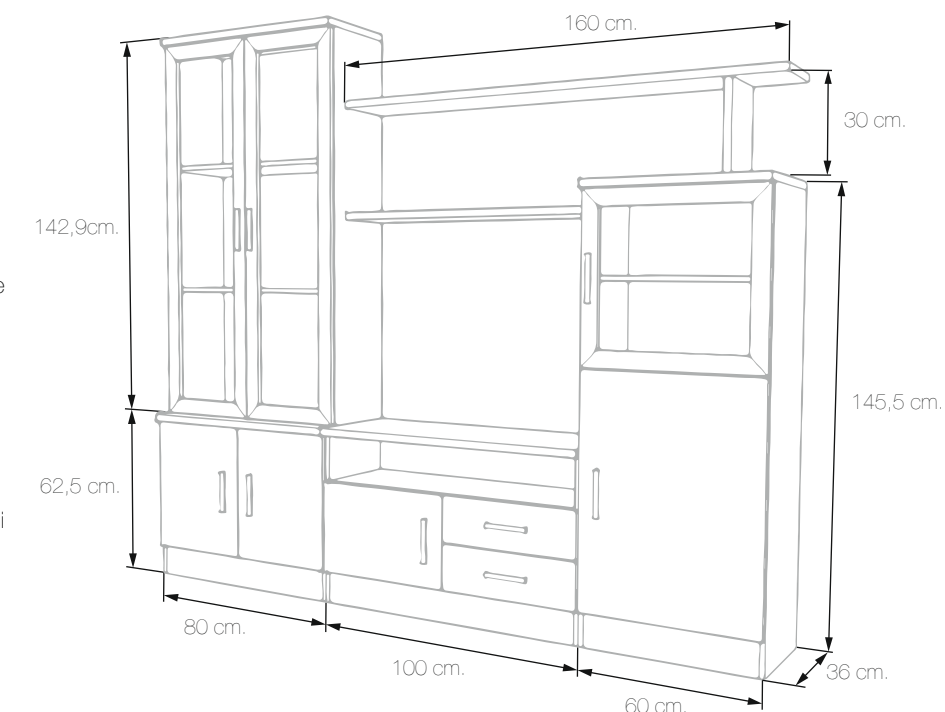

### Características del producto

- Tablero de partículas melaminizadas en grosores de 25 mm para las tapas y estantes; y de 16 mm para cascos, puertas y entrepaños.
- Moldura en DM recubierta en papel melaminico de 16 x 55 mm para las puertas de cristal.
- Cantos en PVC de 1 mm para para frentes y parte delantera de los cascos y resto de 0,5 mm
- Cristal de 4 mm incoloro.
- Bases y bisagras metálicas.
- Asas en PVC con terminación en aluminio.
- Correderas de cajones en PVC.
- Mobiliario apto para el uso doméstico, no utilizar para su limpieza productos amoniacales ni abrasivos.
- Los productos cumplen con toda la garantías que marca la legislación vigente.
- El fabricante se reserva el derecho a reconsiderar y modificar sin previo aviso las características constructivas o medidas.
- Composiciones únicas servidas en conjunto.
- \* No despiezable
- \* No reversible