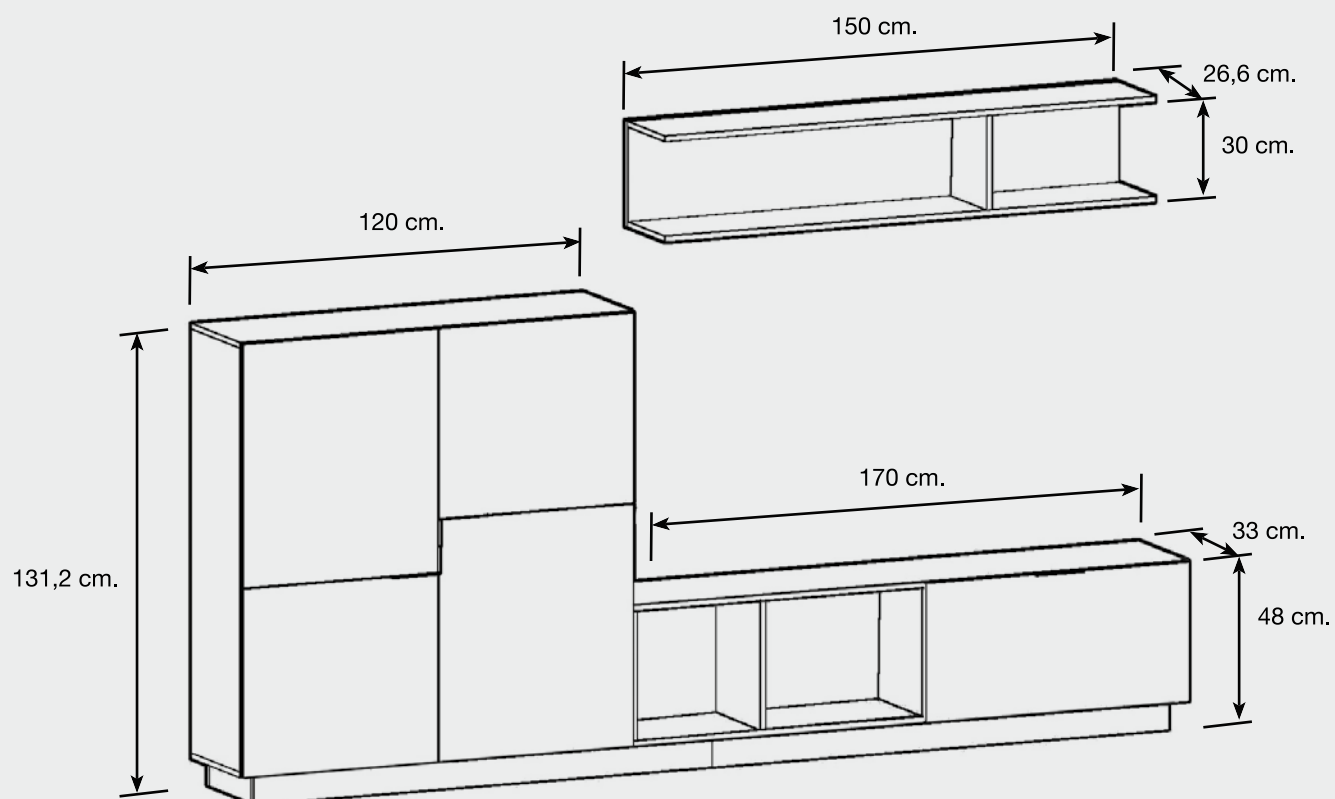

modular / 290 cm.

alaska

Ref.: **16056893BRV**

Combinación de color: Britania, Vintage

Puntos **150,38**

Composicion única, servida en conjunto.
No despiezable.

modular / 300 cm.

canadá

Ref.: **16055892ARV**

Combinación de color: Ártico, Vintage

Puntos **172,93**

Composicion única, servida en conjunto.

No despiezable.